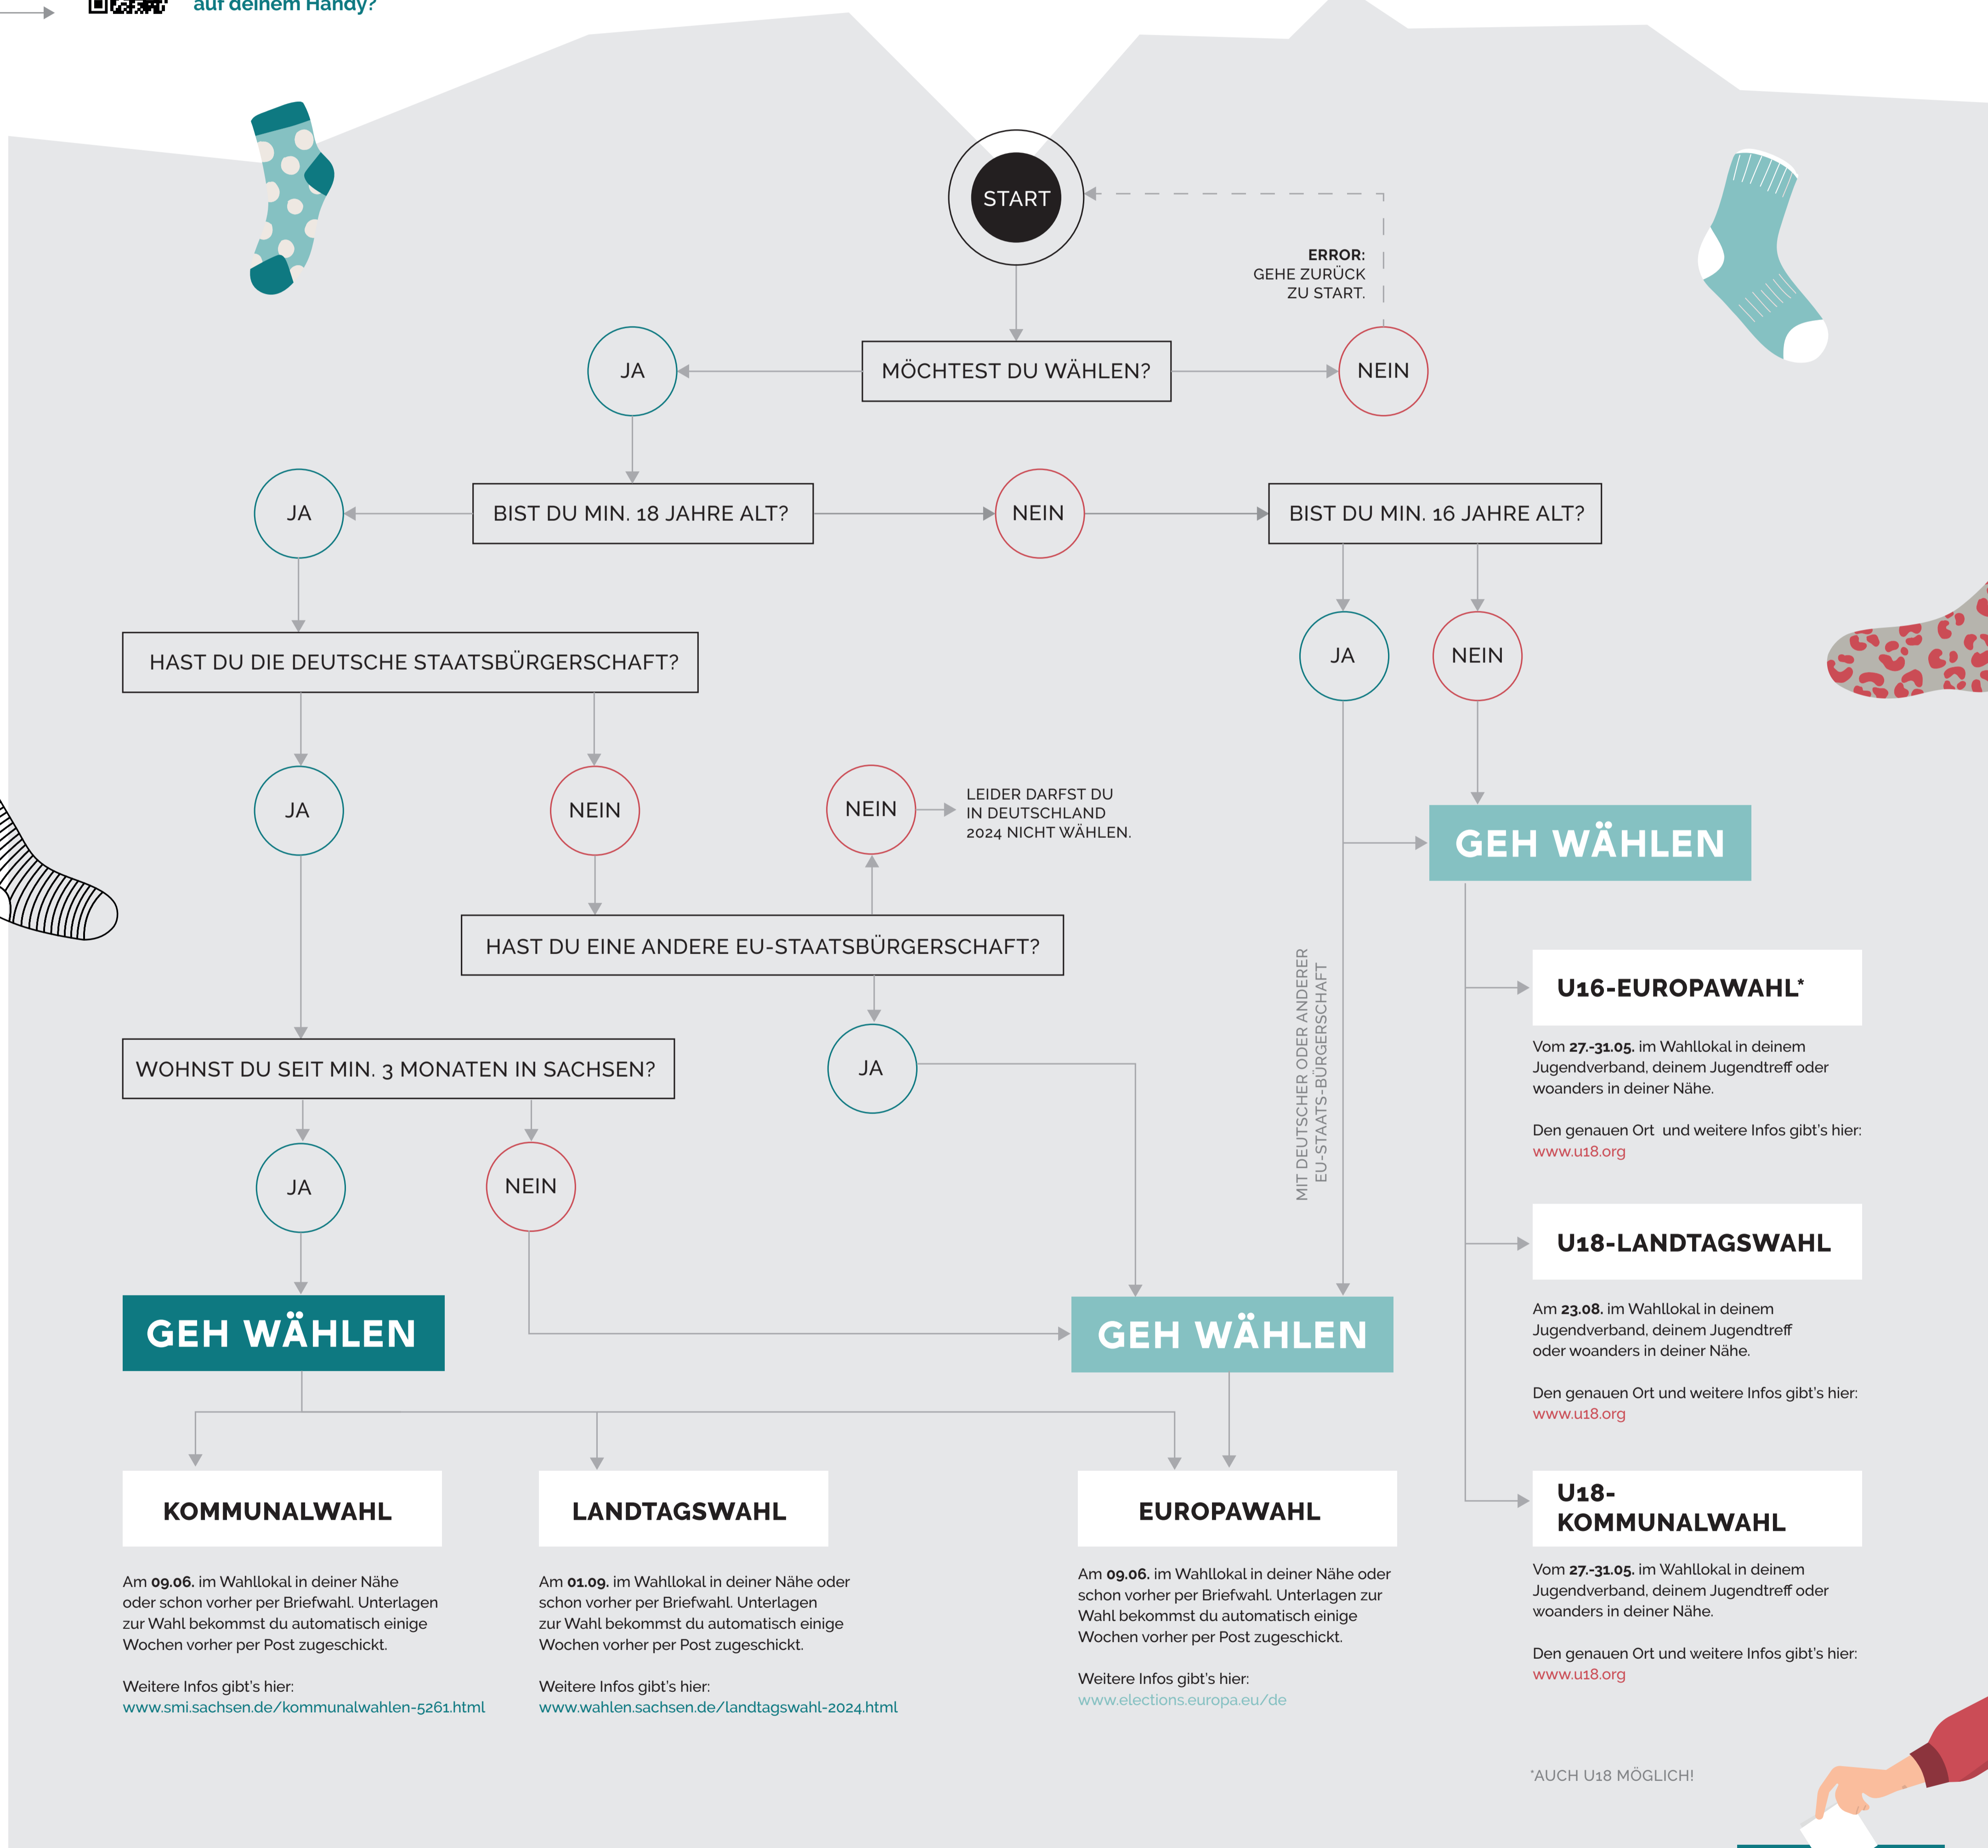

SUPERWAHLJAHR IN SACHSEN

MACH DICH AUF DIE SOCKEN ...
GEH WÄHLEN!

Du willst das
Ganze lieber digital
auf deinem Handy?

NOCH KEINE
AHNUNG, WEN
DU WÄHLEN
SOLLST?

Auf Landesebene
Beim „Wahl-O-Mat“ kannst du deine Meinung zu verschiedenen Themen anklicken. Am Ende wird dir angezeigt, welche Parteien deine Meinung am besten vertreten: www.sachsenwahl.de/wen-waehle-ich

Der Kinder- und Jugendring Sachsen e.V. schaut für dich die Wahlprogramme der Parteien nach jugendrelevanten Themen durch. Im „Jugendscan“ siehst du, welche Parteien sich am meisten für junge Menschen einsetzen wollen. Außerdem findest du hier weitere Infos und Materialien: www.kjrs.de/wahlen

Auf Kommunalebene
Informationen zu den Kommunalwahlen findest du bei deinem Stadt- oder Kreisjugendring: www.kjrs.de/ueber-uns/mitglieder/kommunale-jugendringe

Auf Europäebene
Die deutschen Parteien gehören im Europaparlament zu verschiedenen Fraktionen. Was diese Fraktionen zu Jugendthemen denken, kannst du hier sehen: www.walkthetalkeu.com